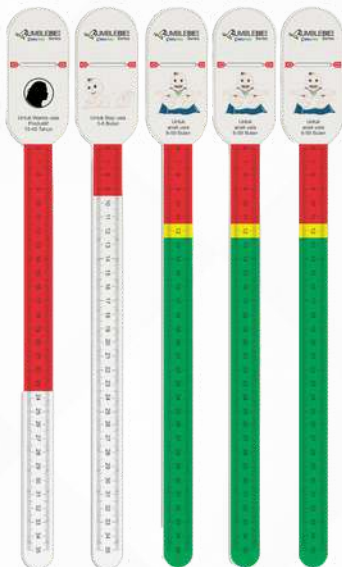

- Rentang Pengukuran : 115 cm
- Dimensi : 1240 x 410 x 180 mm (PxLxT)
- Ketelitian : 1 mm
- Bahan : ABS
- Berat Alat : 2 Kg

BUMBLEBEE STADIOMETER RULER

Bumblebee Stadiometer Ruler berbahan Albatros yang tebal dan kuat Produk ini dilengkapi dengan pembatas kepala dan pembatas kaki yang diharapkan dapat mempermudah pengukuran.

- Bahan menggunakan Albatros
- Mika Akrilik 2mm
- Panjang pengukuran sampai dengan 205cm
- Satuan Inch & Centimeter
- P : 1550mm L : 500mm T : 2mm

BUMBLEBEE INFANTOMETER RULER

Bumblebee Infantometer Ruler merupakan Alat Ukur Panjang Badan Bayi yang berbahan kain sintetis yang awet dan mudah dibawa dibawa kemana-mana.

- Bahan menggunakan Albatros
- Mika Akrilik 2mm
- Panjang pengukuran sampai dengan 100cm
- Satuan Inch & Centimeter

BUMBLEBEE WAIST RULER

Bumblebee WAIST RULER merupakan alat pengukur lingkaran lengan atas dan lingkaran kepala yang didesign secara ergonomis sehingga memudahkan dalam penggunaan karena mengikuti kontur tubuh serta dilengkapi tombol pengunci untuk kemudahan pembacaan skala saat pengukuran.

BUMBLEBEE PITA LILA

DUROMED PITALILA merupakan pita pengukur lingkaran lengan yang menggunakan bahan tahan air, identifikasi warna yang jelas dan terdapat 5 item dalam 1 Box

TAS BUMBLEBEE ANTROPOMETRI KIT