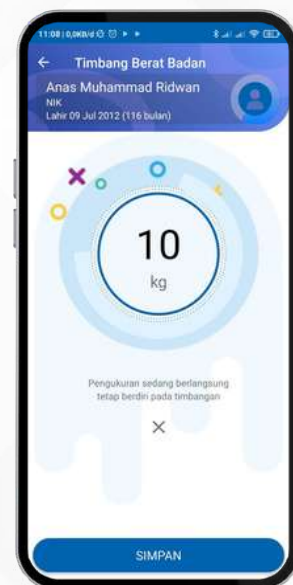

Tersambung dengan aplikasi khusus **MSU AI (Anak Indonesia)**

Device MSU Bumblebee Series tersambung dengan aplikasi khusus agar memudahkan pemantauan setiap pengukuran

- ✓ Aplikasi yang mudah dimengerti dan digunakan
- ✓ Pelayanan purna jual dan pelatihan dari tim ahli
- ✓ Fitur yang lengkap dalam pemantauan tumbuh kembang anak
- ✓ Mempercepat proses penyajian data untuk aplikasi e- PPGBM dalam format csv/excel
- ✓ KMS digital yang dapat di-export dan dibagikan secara langsung dalam format pdf