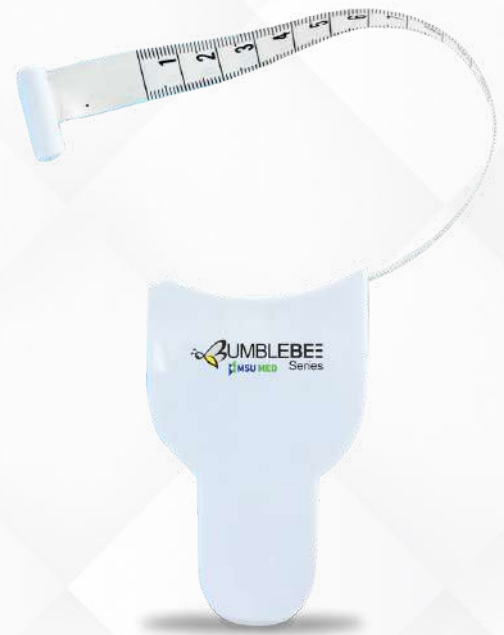

BUMBLEBEE LENGTHBOARD COMPACT

Bumblebee Lengthboard Compact merupakan alat ukur panjang badan bayi dengan desain yang compact dan bisa dilepas pasang sehingga mudah untuk dibawa kemana-mana dan dengan material ABS yang kuat dan tahan lama

- Rentang Pengukuran : 115 cm
- Dimensi : 1240 x 410 x 180 mm (PxLxT)
- Ketelitian : 1 mm
- Bahan : ABS
- Berat Alat : 2 Kg

BUMBLEBEE STADIOMETER RULER

Bumblebee Stadiometer Ruler berbahan Albatros yang tebal dan kuat Produk ini dilengkapi dengan pembatas kepala dan pembatas kaki yang diharapkan dapat mempermudah pengukuran.

- Bahan menggunakan Albatros
- Mika Akrilik 2mm
- Panjang pengukuran sampai dengan 205cm
- Satuan Inch & Centimeter
- P : 1550mm L : 500mm T : 2mm

BUMBLEBEE INFANTOMETER RULER

Bumblebee Infantometer Ruler merupakan Alat Ukur Panjang Badan Bayi yang berbahan kain sintetis yang awet dan mudah dibawa dibawa kemana-mana.

- Bahan menggunakan Albatros
- Mika Akrilik 2mm
- Panjang pengukuran sampai dengan 100cm
- Satuan Inch & Centimeter

BUMBLEBEE WAIST RULER

Bumblebee WAIST RULER merupakan alat pengukur lingkaran lengan atas dan lingkaran kepala yang didesign secara ergonomis sehingga memudahkan dalam penggunaan karena mengikuti kontur tubuh serta dilengkapi tombol pengunci untuk kemudahan pembacaan skala saat pengukuran.