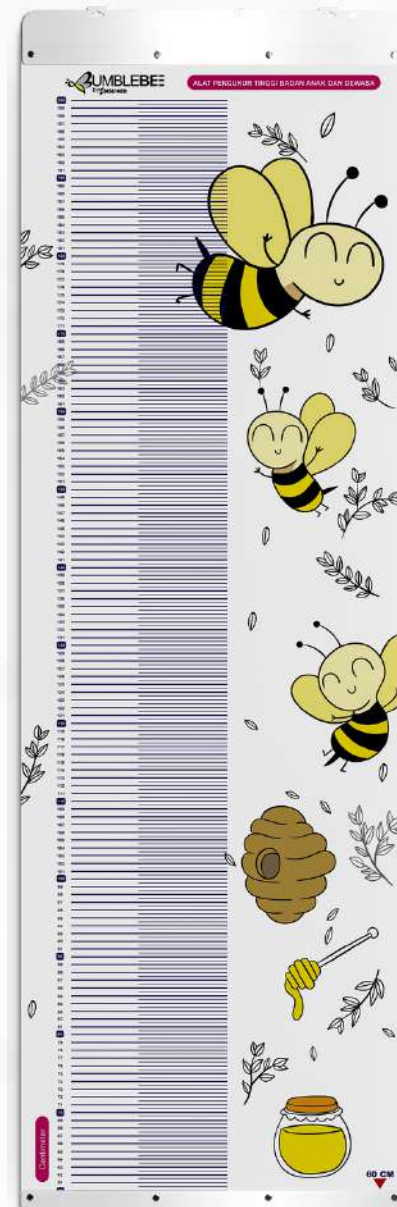

BUMBLEBEE STADIOMETER RULER

Bumblebee Stadiometer Ruler berbahan Albatros yang tebal dan kuat Produk ini dilengkapi dengan pembatas kepala dan pembatas kaki yang diharapkan dapat mempermudah pengukuran.

- Bahan menggunakan Albatros
- Mika Akrilik 2mm
- Panjang pengukuran sampai dengan 205cm
- Satuan Inch & Centimeter
- P : 1550mm L : 500mm T : 2mm